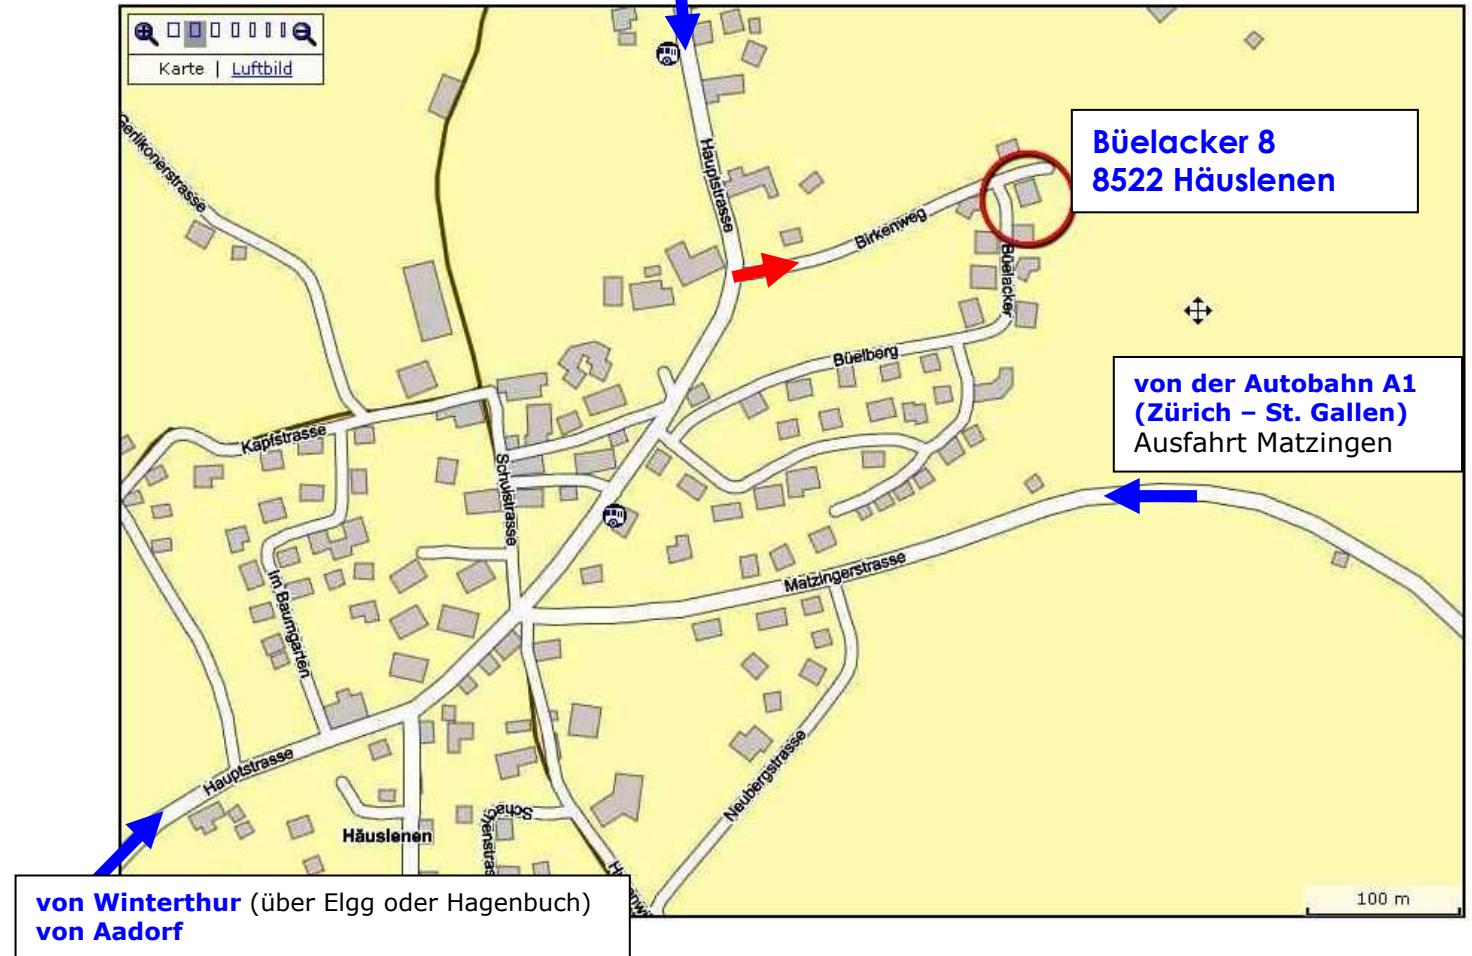

Mit dem Auto /  beim Haus

ab **Autobahnausfahrt Matzingen**: 5 km

- bei Ausfahrt, Kreisel Richtung Matzingen
- nach 700 Metern Kreisel, Richtung Matzingen
- 1km, Matzingen, kurz nach Bahnstation auf rechter Seite,
links abbiegen, Richtung Aadorf, Häuslenen
- der Strasse 2,7 km folgen, Richtung Häuslenen, durch Ristenbühl
- bei Hauptstrasse in Häuslenen, rechts abbiegen
- nach 250 Metern, rechts abbiegen in den Birkenweg
(Achtung langsam, da in einer Kurve, kleine Strasse)
- noch 200 Metern gerade aus bis Büelacker 8

von Frauenfeld
 (erste Möglichkeit, links abbiegen)

von Winterthur (über Elgg oder Hagenbuch)
von Aadorf

- von **Oberwinterthur**: 10 km, **Autobahnein-** und **ausfahrt**, über Attikon, Bertschikon, Hagenbuch, Häuslenen
- in Attikon rechts abbiegen Richtung Autobahn (St. Gallen, Frauenfeld)
- nach 1.7 km durch Bertschikon
- weiter Richtung Hagenbuch, durch die Weiler Oberbertschikon, Gündlikon, Kappel, Oberschneit
- gerade aus durch Hagenbuch, Richtung Häuslenen
- an der Hauptstrasse, links abbiegen
- 600 Meter nach der Ortstafel, rechts abbiegen in den Birkenweg
(Achtung langsam, da in einer Kurve, kleine Strasse)
- noch 200 Metern gerade aus bis Büelacker 8

von **Winterthur Grüze**: über Rätterschen, Elgg, Hagenstal, Häuslenen